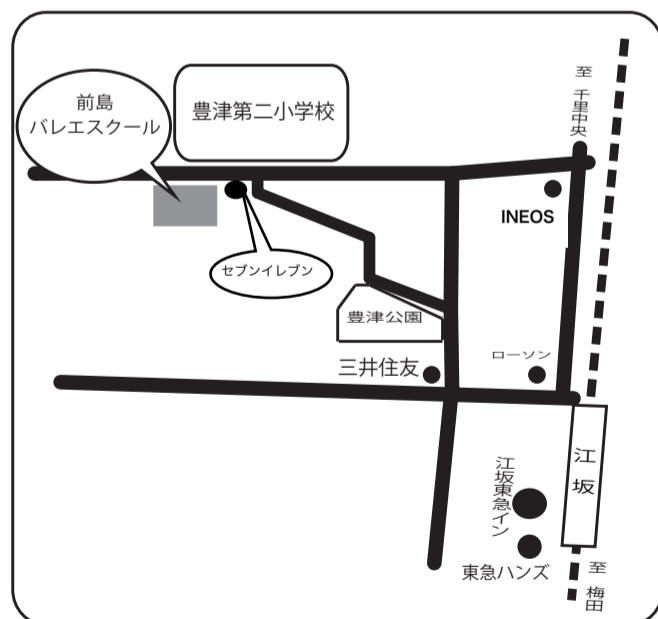

● Acces

北大阪急行(地下鉄御堂筋線)

江坂駅下車 徒歩5分

江坂駅を千里方面に向かって左側にでて、
新御堂筋沿いに直進。JOMOガソリンスタンドを左折。
約300m 左手 豊津第二小学校正門前

- 期間 3月18日～ 5月13日 (水曜日)
(4月29日、5月6日 お休みになりますので、ご注意を！)
11:00～ 13:00
- 料金 1クラス(2時間) 4000円
- クラスの予約は
スタジオの方へ直接、御予約いただくか
私の方へメールで (parispop@mac.com) 件名：
「前島バレエ クラス予約希望」とお書きの上、お名前、参
加希望日、連絡先を添えてお申し出下さい。