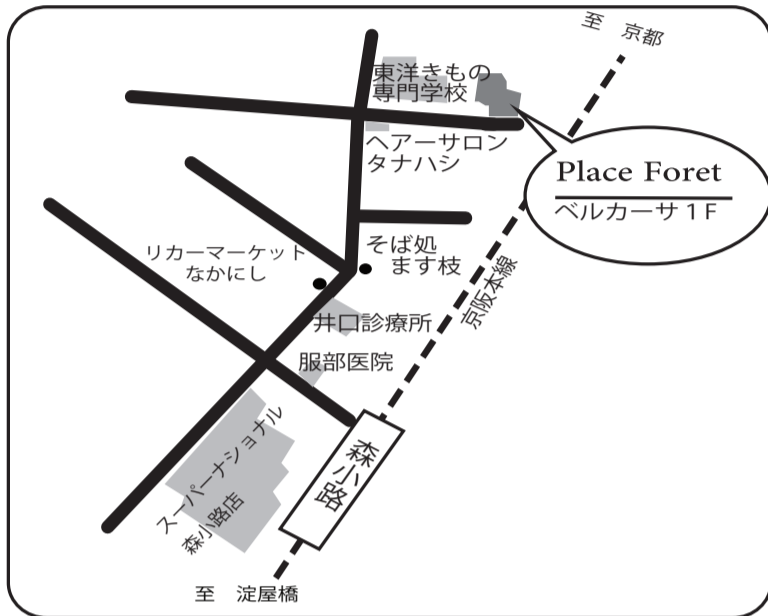

● Acces

北大阪急行(地下鉄御堂筋線)

江坂駅下車 徒歩5分

江坂駅を千里方面に向かって左側にでて、
新御堂筋沿いに直進。JOMOガソリンスタンドを左折。
約300m 左手 豊津第二小学校正門前

- 期間 3月18日～ 5月13日 (水曜日)
(4月29日、5月6日 お休みになりますので、ご注意を！)
11:00～ 13:00
- 料金 1クラス(2時間) 4000円
- クラスの予約は
スタジオの方へ直接、御予約いただくか
私の方へメールで (parispop@mac.com) 件名：
「前島バレエ クラス予約希望」とお書きの上、お名前、参
加希望日、連絡先を添えてお申し出下さい。

このワークショップの案内の最終ページにある
すべてのクラスのカレンダーのPの表示のあるところ参照

Place Foret

〒535-0013 大阪府大阪市旭区森小路2-20-28ベルカーサ101 Place
Foret
Tel/ 06-6954-6660

● Acces

京阪京都線 森小路駅下車 徒歩4分

- 期間 3月19日～ 5月14日 (木曜日)
(4月30日、5月7日 はお休みになりますのでご注意を)
10:30～ 12:30