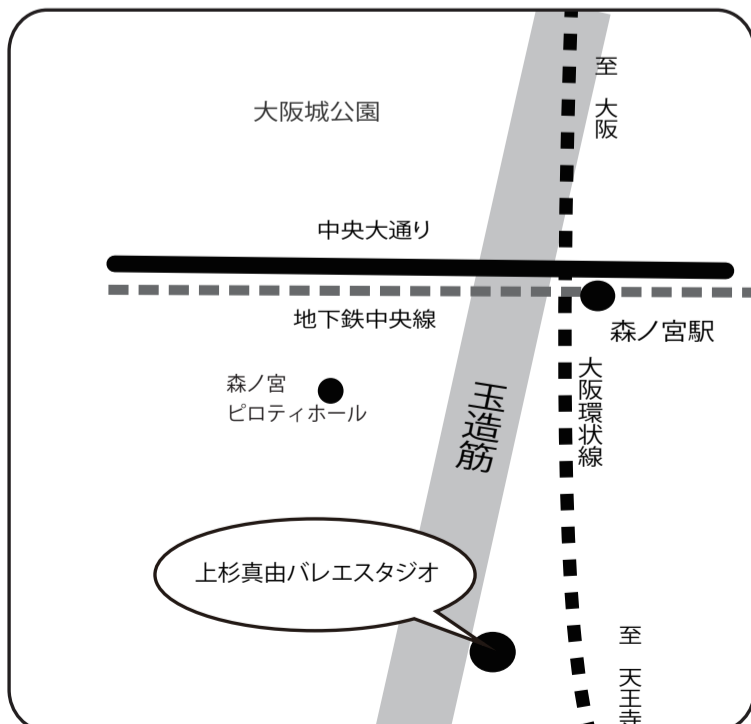

〒540-0003 大阪府大阪市中央区森ノ宮中央1-3-13
Tel/Fax 06-6947-1066 受付時間10:00～20:00

<http://uesugimayu.com>

● Acces

地下鉄中央線・長堀鶴見緑地線
JR環状線「森ノ宮」駅から 徒歩3分

フロアーエクササイズとクラスレッスン 2時間クラス

- 4月13日 (月曜日) 19:00～21:00
- 4月17日 (金曜日) 19:00～21:00