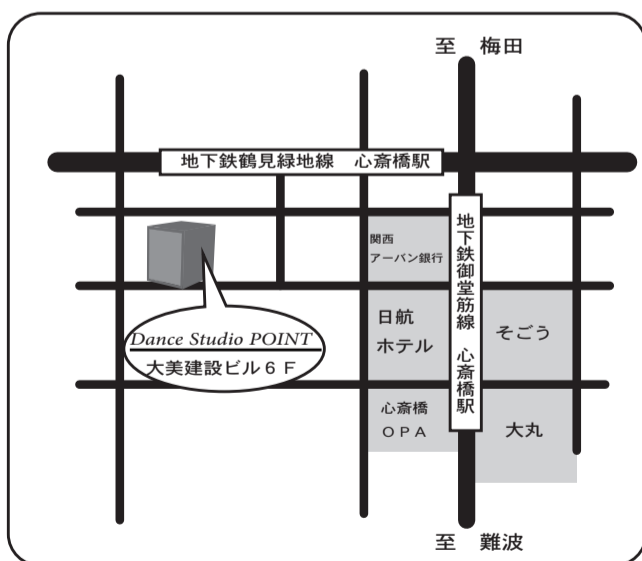

2020年2月11日 Paris

富林 はるみ

スタジオによって、多少、予約方法が違ってくる場合がありますので、各スタジオの詳細をご確認の上、御予約下さい。また、何かわからない点、質問もありましたら、遠慮なく私の方へご連絡ください (parispop@mac.com)

DanceStudioPOINT

〒542-0086 大阪府大阪市中央区西心齋橋1-12-8

Tel/Fax 06-6241-6447

<http://www.dancestudiopoint.com>

● Acces

地下鉄御堂筋線 心齋橋8番出口
日航ホテル西側の通りを西側へ徒歩3分

- 期間 3月17日(火曜)～ 5月12日(火曜)

日曜 10:30～12:00 (4月12、19日、5月3日 休み)

火曜 11:00～12:30 (5月5日 休み)

金曜 11:00～12:30 (5月1日 休み)

定員25名

できるだけ、御予約されることをお勧めします